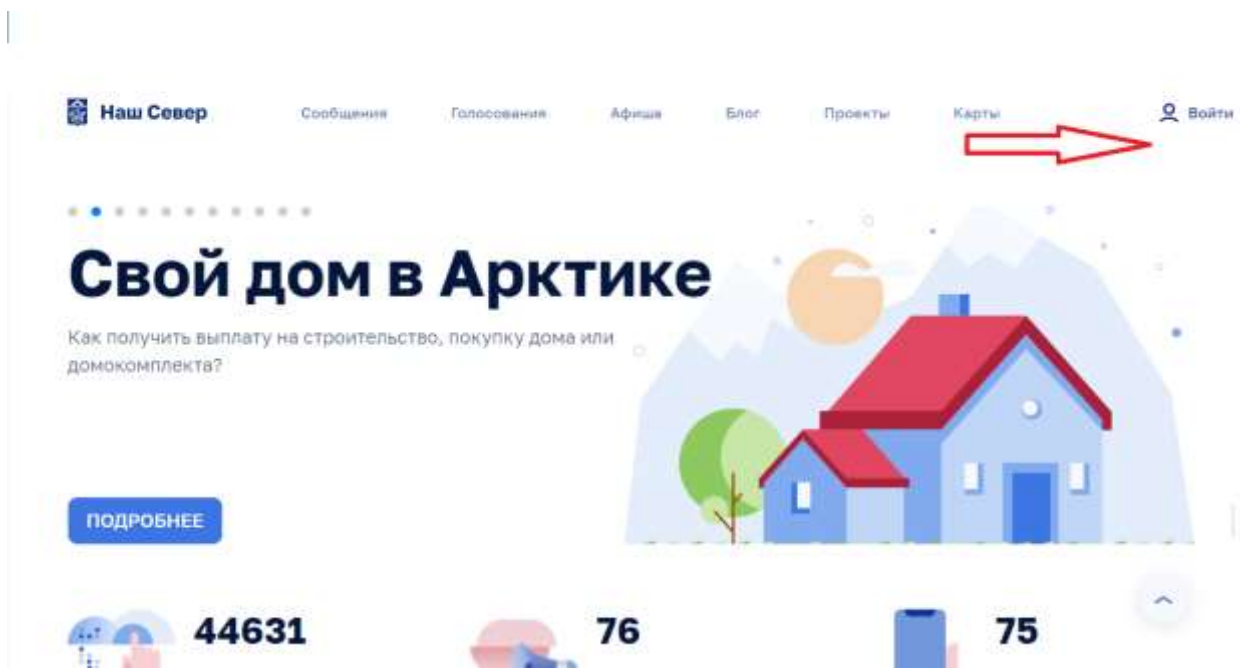

2. Авторизоваться на указанной сайте.

3. Перейти во вкладку «Активный житель/Обращения жителей»

4. Нажать на вкладку «Сообщить о проблеме»

Наш Север

Сообщения

Голосования

Афиша

Блог