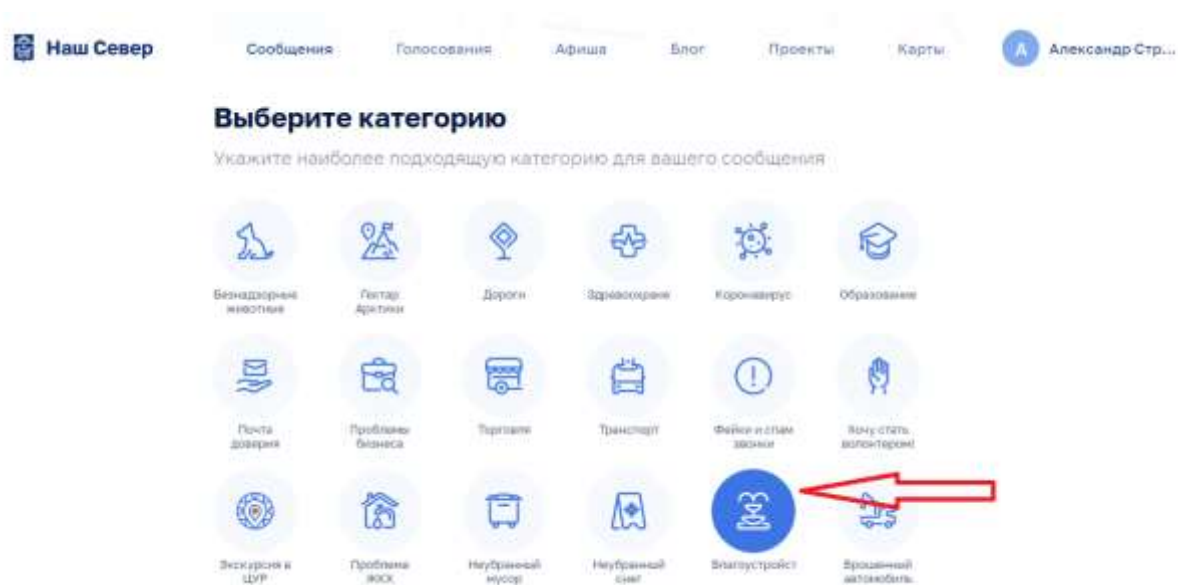

Не выбрано

Укажите место

Введите адрес или передвиньте метку на карте

Поиск по адресу

6. Указать место на карте, где выявлена несанкционированная надпись

7. Выбрать категорию «Благоустройство»

8. В появившейся вкладке нажать «Выберите проблему», далее «Несанкционированные надписи, рисунки, реклама»

The screenshot shows the 'Наш Север' website interface. At the top, there are navigation tabs: 'Сообщения', 'Голосования', 'Афиша', 'Блог', 'Проекты', and 'Карты'. Below these are icons for 'Экскурсия в ЦУР', 'Проблема ЖКХ', 'Неубранный мусор', 'Неубранный снег', 'Благоустройство', and 'Врожденный автомобиль'. The user profile 'Александр Стр...' is visible in the top right. The main heading is 'Выберите проблему'. Below it is a dropdown menu with the text 'Не выбрано'. A red arrow points to this dropdown menu.