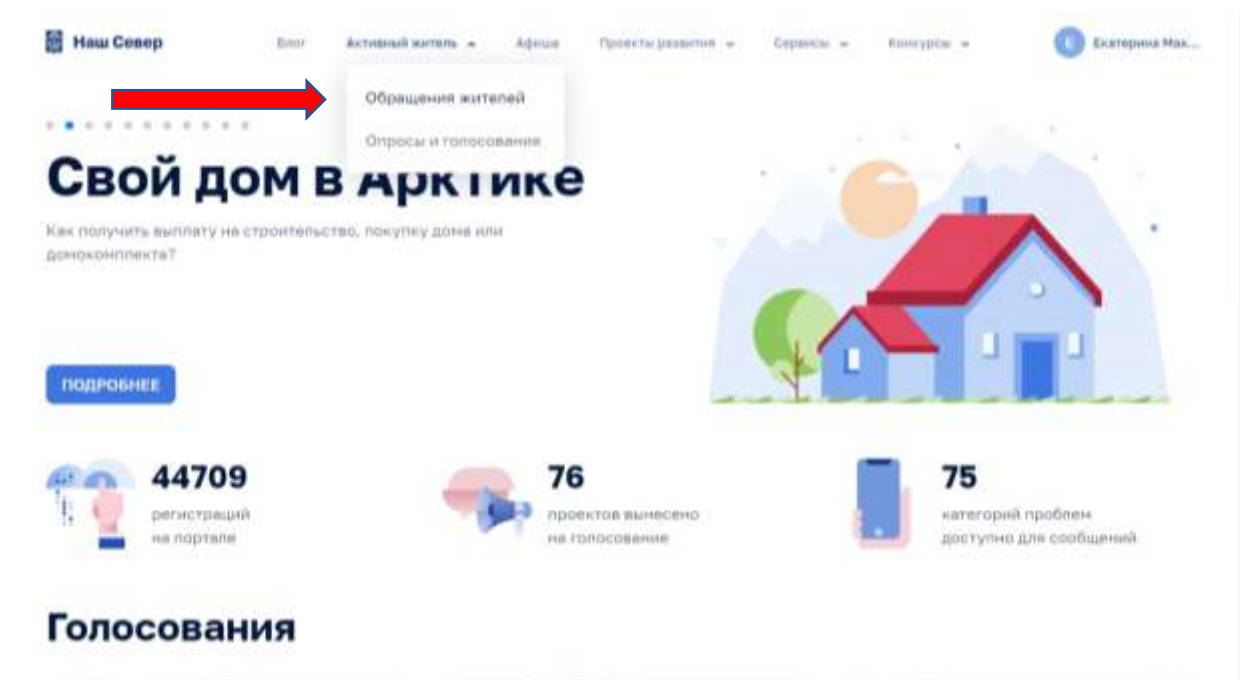

Инструкция
по заполнению на портале «Наш Север»
сведений о выявленных несанкционированных надписях
на фасадах зданий и сооружений в Мурманской области

1. Зайти на сайт - «Наш Север» перейдя по ссылке:

<https://nashsever51.ru/>

2. Авторизоваться на указанной сайте.

3. Перейти во вкладку «Активный житель/Обращения жителей»

4. Нажать на вкладку «Сообщить о проблеме»

Наш Север

Сообщения

Голосования

Афиша

Блог